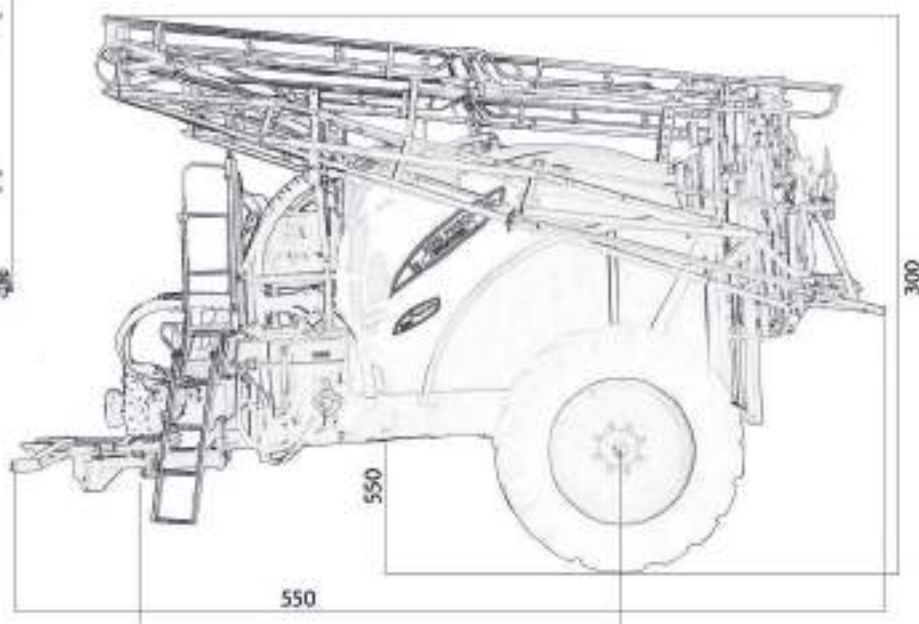

300

550

da 225 a 298