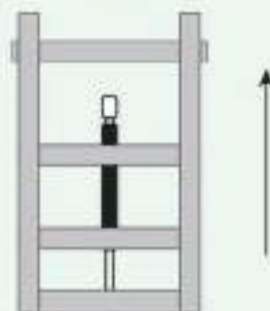

VERTICAL LIFT

THU 16 - THU 18

1.3mt stroke with hydraulic shock absorber.