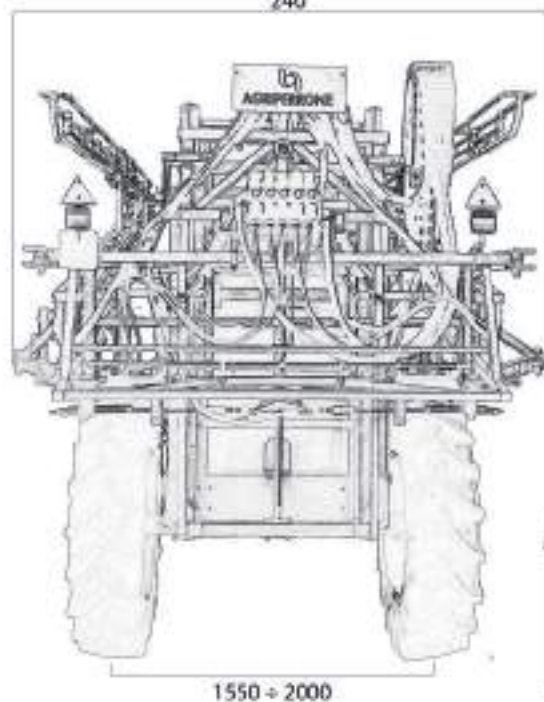

1550 - 2000

300

550

da 225 a 298

PRM2000THU16	2000lt	60 HP 43,8Kw	32	1950 Kg	550 cm	240cm	300cm	34085 R24
PRM2000THU18	2000lt	60HP 43,8Kw	36	1950 Kg	550 cm	240cm	300cm	34085 R24
PRM2000THU20	2000lt	80 HP 58,4Kw	40	2000 Kg	550 cm	240cm	300cm	34085 R24
PRM2000THU21	2000lt	100 HP 73,0Kw	42	2000 Kg	550 cm	240cm	300cm	34085 R24
PRM2500THU16	2500lt	60 HP 43,8Kw	32	2050 Kg	550 cm	240cm	300cm	34085 R24
PRM2500THU18	2500lt	60 HP 43,8Kw	36	2050 Kg	550 cm	240cm	300cm	34085 R24
PRM2500THU20	2500lt	80 HP 58,4Kw	40	2100 Kg	550 cm	240cm	300cm	34085 R24
PRM2500THU21	2500lt	100 HP 73,0Kw	42	2100 Kg	550 cm	240cm	300cm	34085 R24
PRM3000THU16	3000lt	60 HP 43,8Kw	32	2150 Kg	550 cm	240cm	320cm	34085 R24
PRM3000THU18	3000lt	60 HP 43,8Kw	36	2150 Kg	550 cm	240cm	320cm	34085 R24
PRM3000THU20	3000lt	80 HP 58,4Kw	40	2200 Kg	550 cm	240cm	320cm	34085 R24
PRM3000THU21	3000lt	100 HP 73,0Kw	42	2200 Kg	550 cm	240cm	320cm	34085 R24

	ALIMENTAZIONE	n. Getti	Lungh.	Largh.	Altezza	KG
BarraTHU16	5	32	390 cm	222 cm	185 cm	410 Kg
BarraTHU18	5	36	430 cm	222 cm	195 cm	450 Kg
BarraTHU20	5	40	480 cm	222 cm	212 cm	500 Kg
BarraTHU21	5	42	525 cm	222 cm	230 cm	515 Kg

SIGLA	DIAMETRO(cm)	LARGH.(cm)	OP
270 95 R44	163	27	OP211
270 95 R48	173	27	OP211/A
340 85 R38	155	35	OP211/B
480 65 R28	134	48	OP211/C
480 85 R28	142	48	OP211/D

SIGLA	DIAMETRO(cm)	LARGH.(cm)	OP
540 65 R28	141	53	OP211/E
540 65 R34	157	53	OP211/F
340 65 R32	136	11	OP211/G
380 85 R30	141	38	OP211/H
230 95 R44	155	24	OP211/I

Sede Legale
Registered office
Via C.A. Dalla Chiesa, 25
73010 Guagnano (Le)

AGRI PERRONE s.r.l.
commerciale@agriperrone.it
0832 705691

Sede Operativa
Operational headquarters
S.S. 7Ter - Contrada Sales snc
73010 Guagnano (Le)