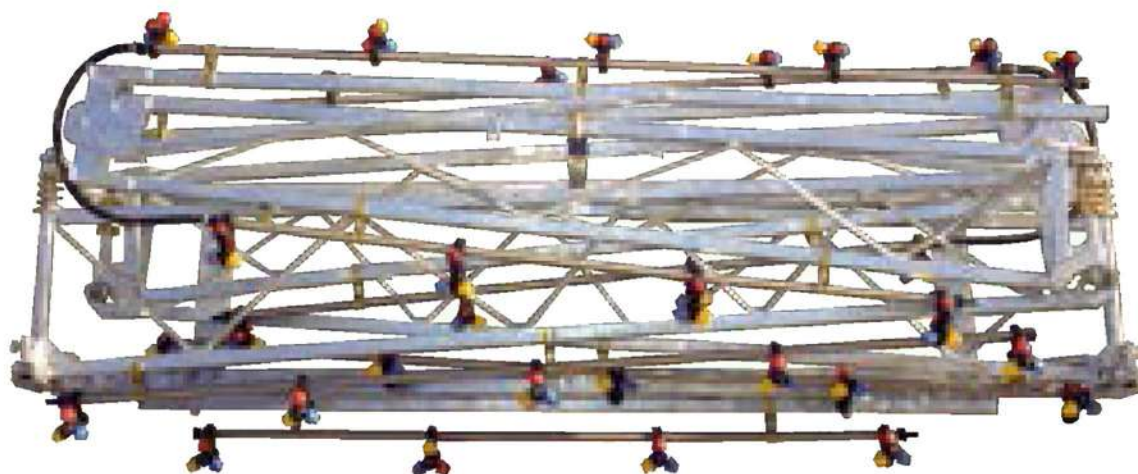

SPECIFICHE TECNICHE DI SERIE

STANDARD TECHNICAL SPECIFICATIONS - SPÉCIFICATIONS TECHNIQUES STANDARD - ESPECIFICACIONES TÉCNICAS ESTÁNDAR

MODELLO	Alimentazione	n° Getti	Lungh.	Largh.	Altezza	Kg
BM 4.5m	3	9	151	15	38	18
BM 6m	3	12	190	16	48	23
BM 8m	5	16	200	17	49	33
BM 10m	5	20	210	20	49	46
BM 12m	5	24	250	25	65	62
BM 14m	7	28	245	53	100	125
BM 15m	7	30	245	53	100	130
BM 16m	7	32	245	53	100	135

CARATTERISTICHE TECNICHE DI SERIE

Barra manuale a chiusura posteriore a libro - Telaio in acciaio zincato a caldo - Tubi portageggi in acciaio inox filettati 1/2" con fori a distanza 500m - Snodo di sicurezza sul primo braccio - Morsetti fermatubo.

STANDARD TECHNICAL FEATURES

Manual boom with rear folding mechanism - Hot-dip galvanized steel frame - 1/2" threaded stainless steel nozzle holders with holes 500m apart - Safety joint on the first arm - Hose clamps.

CARACTÉRISTIQUES TECHNIQUES STANDARD

Rampe manuelle avec mécanisme de repliage arrière - Châssis en acier galvanisé à chaud - Porte-buses en acier inoxydable filetés 1/2" avec trous espacés de 500 m - Joint de sécurité sur le premier bras - Colliers de serrage.

CARACTERÍSTICAS TÉCNICAS ESTÁNDAR

Pluma manual con mecanismo de plegado trasero - Estructura de acero galvanizado en caliente - Portaboquillas de acero inoxidable con rosca de 1/2" y orificios - Separadas 500m - Junta de seguridad en el primer brazo - Abrazaderas para manguera.